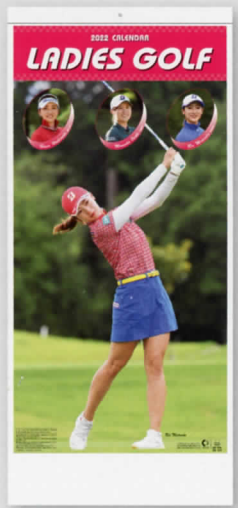

SB-016 リニューアル

レディースゴルフ

- サイズ … 46/3切・7枚(770×350^{mm})
- 用紙……………コート110kg
- 梱包単位(重量)…… 50部/箱・14kg
- 名入スペース…………… 80×350^{mm}
- 名入印刷寸法…………… 60×300^{mm}以内
- 表紙名入印刷……………有
- 製本……………ホットメルト(白、天地幅25^{mm})

■セールスポイント

日本の人気女子トッププロ3人が、交互に登場する豪華ナイスショット集。

※選手が原英莉花から大里桃子に変更になりました。

ミシ 紙

松田鈴英

※選手の契約の関係上、
絵柄が変わることがあります。

女子トッププロの華やかなショット集!

1 2022 2

SUN	MON	TUE	WED	THU	FRI	SAT	SUN	MON	TUE	WED	THU	FRI	SAT	SUN
						1	6	7	8	9	10	11	12	
2	3	4	5	6	7	8	13	14	15	16	17	18	19	
9	10	11	12	13	14	15	20	21	22	23	24	25	26	
16	17	18	19	20	21	22	27	28						
23	24	25	26	27	28	29								