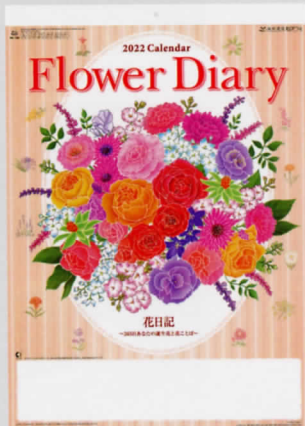

NK-108

花日記(フラワーダイアリー)

- ●サイズ…… 46/4切・13枚 (535×380^{mm})
- ●用紙…… マットコート70kg
- ●梱包数(重量)…… 50冊(12kg)
- ●名入スペース…… 75×357^{mm}
- ●名入印刷寸法…… 60×307^{mm}以内
- ●表紙名入印刷…… 有

このカレンダーは森林認証材を配合し、無塩素漂白パルプを使用しています。

365日の誕生花と花言葉を掲載

シラー
コリホ
原産地 ヨーロッパ・アジア
アフリカ
いろいろな花の種類がある
日本では咲いているのは
紫や白の純色の花です。
ユーロピでは野生でも見られます。

★毎月、花の由来や
その花にまつわる
エピソードを紹介。
お花好きには嬉しい
情報付！

8
大安
母の日

ストロベリーキャンドル
明るい灯をとちす

★毎日、花のイラストに
花言葉を付けて紹介！
花に関する記念日も入
れていますので、お花
を贈ったり、飾ったり
する際に役立ちます

1月