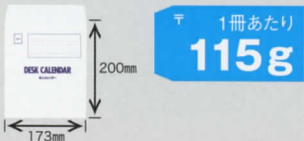

# NK-515 卓上カレンダー 招福ね暦

- サイズ..... 150×180/㎓
- 用紙..... マットポスト150kg
- 梱包数(重量)..... 100冊(12.5kg)
- 名入スペース... 25×180/㎓(スタンドに箔押し)
- 名入印刷寸法..... 15×150/㎓以内
- 枚数..... 13枚

※専用袋付

**仕様変更しました!!**

Tel Memoページを  
年表ページに変更しました。