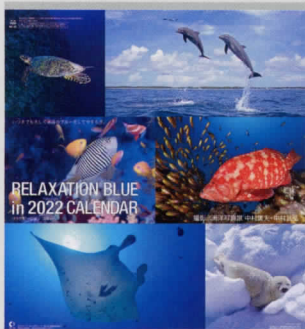

NK-32

リラクゼーション ブルー

- サイズ……………46/4切・7枚(535×380^{mm}/m)
- 用紙……………マットコート110kg
- 梱包数(重量)……………100冊(20.5kg)
- 名入スペース……………75×380^{mm}/m
- 名入印刷寸法……………60×330^{mm}以内
- 表紙名入印刷……………有

海を舞台にした究極のヒーリングアート

いつまでも美しく最高のブルーをそいでゆらませ。