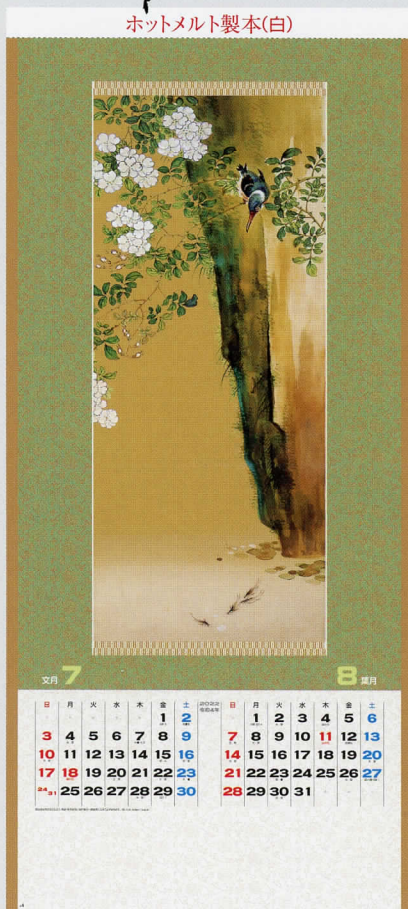

### 名作花鳥六選

- サイズ……………46/3切・7枚 (760×350<sup>mm</sup>)
- 用紙……………マツコート 110kg
- 梱包数(重量)……………50冊 (13kg)
- 名入スペース……………90×320<sup>mm</sup>
- 名入印刷寸法……………75×300<sup>mm</sup>以内
- 表紙名入印刷……………有

### ■セールスポイント

日本の伝統的花鳥図絵を集めた作品です。伝統文化の綿密な手法で描かれた作品を金色をベースに使用して、高級感と、格式の高さを一層引き出しています。

↑  
ホットメルト製本(白)

1-2月

3-4月

5-6月

7-8月

9-10月